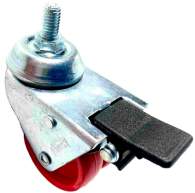

SKU: BS_K0012

[View](#)

X 8

Aluminum
Rod

SKU: ALO24

[View](#)

X 16

Molly for Comfortplast
Cage Systems

SKU: HRT-01-C-E

[View](#)

X 16

Screw for Comfortplast
Cage Systems

SKU: VD078

[View](#)

X 2

Rolling
Wheel

SKU: SA_M0009

[View](#)

X 2

Rolling Wheel -
with Lock

SKU: SA_M0008

[View](#)

REPLACEMENT
(Sold Separately)

Replacement Connector for
Feeding Trough: 3 Sections -
Series: CB40/GL40/TYK/KYK